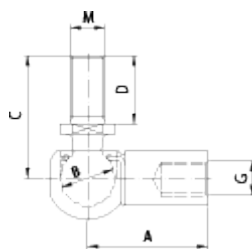

Varenummer: 04HPF12  
Beskrivelse: Stabilus Industry Line Kugleholder Stål  
Type PF12 M2/Ø4

## Mål

---

A = 12.5

B = 4

C = 12.5

G = M2

MxD = -